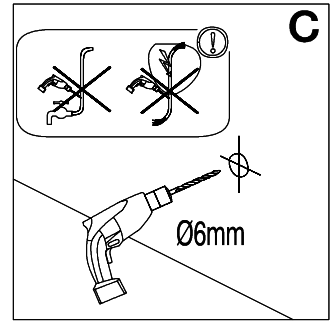

COPEN

C-02-SB80

C-02-SB90

C-02-SB100

C-02-SB120

Ø6 Ø2.8

serial number	graphical	name	quantity	remarks
1		ST3. 5X20	1 PCS	
2			1 PCS	
3			1 PCS	
4			4 PCS	
5		ST3. 9X35	2 PCS	
6		ST3. 9X35	4 PCS	
7			1 PCS	
8			1 PCS	
9		M2. 5	1 PCS	

Size (mm)	A (mm)
800	790-800
900	890-900
1000	990-1000
1200	1190-1200