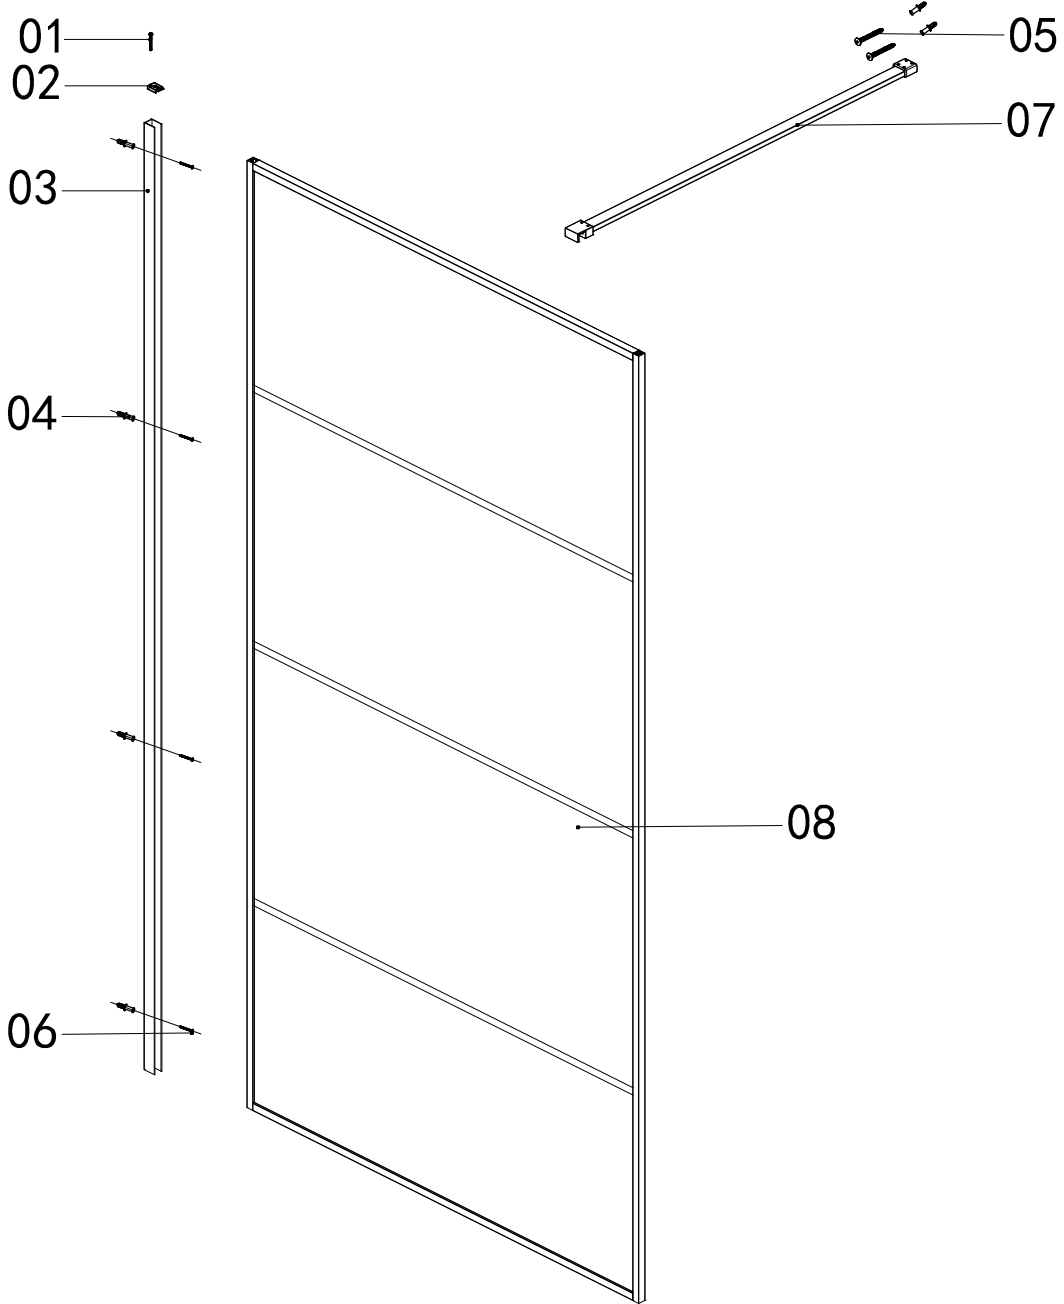

COPEN

C-02-SB80

C-02-SB90

C-02-SB100

C-02-SB120

Ø6 Ø2.8

serial number	graphical	name	quantity	remarks
1		ST3. 5X20	1 PCS	
2			1 PCS	
3			1 PCS	
4			4 PCS	
5		ST3. 9X35	2 PCS	
6		ST3. 9X35	4 PCS	
7			1 PCS	
8			1 PCS	
9		M2. 5	1 PCS	

Size (mm)	A (mm)
800	790-800
900	890-900
1000	990-1000
1200	1190-1200