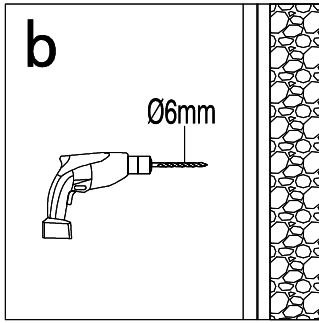

COPEN

C-02-SB80

C-02-SB90

C-02-SB100

C-02-SB120

Ø6 Ø2.8

serial number	graphical	name	quantity	remarks
1		ST3. 5X20	1 PCS	
2			1 PCS	
3			1 PCS	
4			4 PCS	
5		ST3. 9X35	2 PCS	
6		ST3. 9X35	4 PCS	
7			1 PCS	
8			1 PCS	
9		M2. 5	1 PCS	

Size (mm)	A (mm)
800	790-800
900	890-900
1000	990-1000
1200	1190-1200