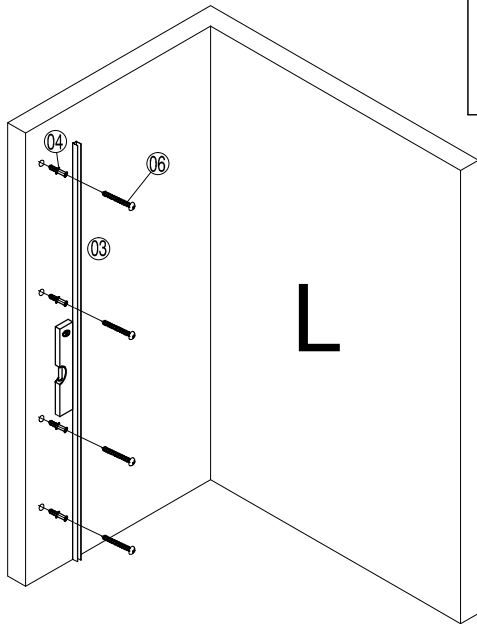

COPEN

C-02-SB80

C-02-SB90

C-02-SB100

C-02-SB120

Ø6 Ø2.8

serial number	graphical	name	quantity	remarks
1		ST3. 5X20	1 PCS	
2			1 PCS	
3			1 PCS	
4			4 PCS	
5		ST3. 9X35	2 PCS	
6		ST3. 9X35	4 PCS	
7			1 PCS	
8			1 PCS	
9		M2. 5	1 PCS	

Size (mm)	A (mm)
800	790-800
900	890-900
1000	990-1000
1200	1190-1200