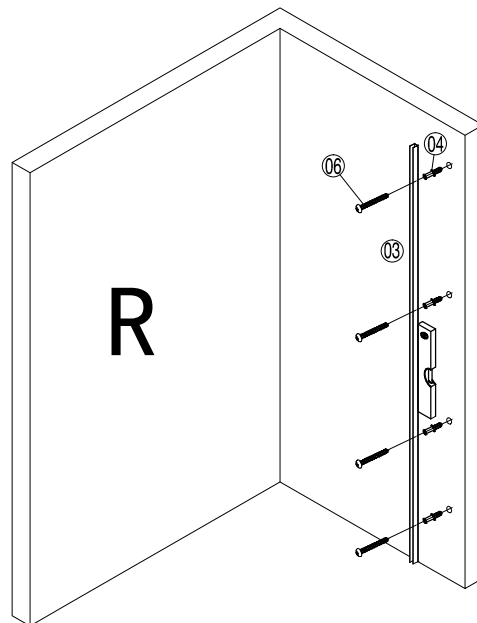

COPEN

C-02-SB80

C-02-SB90

C-02-SB100

C-02-SB120

Ø6 Ø2.8

serial number	graphical	name	quantity	remarks
1		ST3. 5X20	1 PCS	
2			1 PCS	
3			1 PCS	
4			4 PCS	
5		ST3. 9X35	2 PCS	
6		ST3. 9X35	4 PCS	
7			1 PCS	
8			1 PCS	
9		M2. 5	1 PCS	

Size (mm)	A (mm)
800	790-800
900	890-900
1000	990-1000
1200	1190-1200